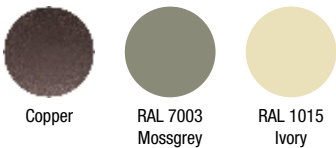

Per interno: rivestiti in tessuto o in pelle.

COFFEE TABLE / SIDE TABLE

Struttura in acciaio verniciato.

NOTA: Tessuti consigliati: consultare le pagine a fine listino.

Colors Lounge Chair Colori Lounge Chair